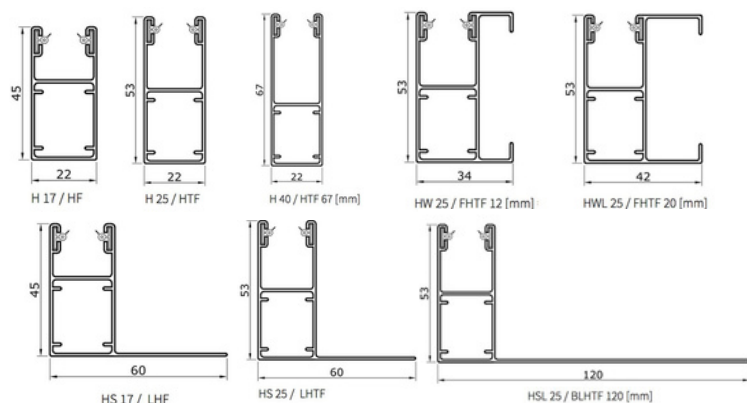

Producteigenschappen

Materiaal: Aluminium

Cassette: Afgeschuind of half rond

Maximale breedte: 740 cm (maatwerk)

Maximale hoogte: 300 cm (maatwerk)

Bediening: Bediening: handmatig (elektrisch optioneel)

Lameldikte: 0,87 cm

Lamelhoogte: 4,0 cm

Pantsergewicht: 3,5 kg/m²

Uitvoering: één Somfy-motor (centrale bediening), twee Somfy-motoren (afzonderlijke bediening)

Fabrieksgarantie: 5 jaar

Doorsnede

Hoogte bij (Y) in [mm]	Kapmaat in [mm]
850 t/m 1300	150
1301 t/m 1700	165
1701 t/m 2100	180
2100 t/m 3000	205

*De kapmaat is de hoogte en de diepte van de cassette.

** De maximale totale hoogte = maximale lichthoogte + kapmaat

Zijgeleiders [mm]

Lamel

Gemoffelde aluminium lamel

Pantsergewicht : 3,5 [kg/m²]

Dekbreedte : 40 [mm]

Lameldikte : 8,7 [mm]

Max. opp. : 8 [m²]